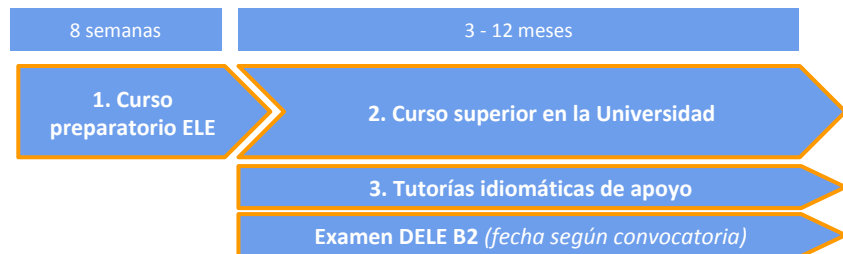

ELE@UJI

PROGRAMA DE ESPAÑOL + FORMACIÓN SUPERIOR EN LA UNIVERSITAT JAUME I (UJI)

DESCRIPCIÓN

El programa ELE@UJI combina formación preparatoria intensiva de español, una variedad de cursos de ámbito universitario en la **Universitat Jaume I (UJI)** y tutorías de apoyo idiomático específicas durante todo el programa. El programa también incluye el asesoramiento previo relativo a los cursos universitarios, así como todos los trámites de matriculación correspondientes y el examen DELE B2 (si existe convocatoria en las fechas del programa).

DURACIÓN

Variable (entre 5 y 14 meses, aproximadamente).

OBJETIVOS

- Apoyar, asesorar y preparar desde el punto de vista lingüístico al alumno que va a cursar formación de nivel universitario en la UJI.
- Preparar al alumno para la obtención del certificado DELE nivel B2.

CONTENIDOS

1. Curso preparatorio intensivo de español (8 semanas, 25 lecciones / semana).
2. Estudios de Grado (4 años) o curso de máster, especialización o experto en la UJI (3 - 12 meses).
3. Tutorías idiomáticas específicas de apoyo (3 horas / semana)

METODOLOGÍA

Clases de español presenciales con apoyo a través de Aula Virtual propia. Grupos reducidos de un máximo de 8 alumnos.

REQUISITOS DE ACCESO

El alumno deberá:

- Acreditar un nivel de español B1 por medio de un título oficial (DELE) o prueba de nivel previa.
- Cumplir los requisitos exigidos por la UJI para matricularse en el programa de grado, máster, especialización o experto escogido.

TITULACIÓN OBTENIDA

- Certificado o diploma acreditativo de la superación del curso de español.
- Certificado oficial DELE B2.
- Título superior emitido por la UJI.

INSCRIPCIÓN

Pago del 50 % del coste del programa (curso de español + tutorías) con anterioridad al inicio del mismo.

MATERIAL

El precio incluye el material que determine el docente, sea libro o dossier, para el curso de español.

PRECIO

- **1.112€** curso preparatorio intensivo de español 8 semanas, 25 lecciones / semana.
- **548€** asesoramiento y acompañamiento en los trámites de matriculación en la universidad.
- **110€ / mes** (tutorías idiomáticas 3 h / semana a lo largo del resto del programa).
- Las tasas de inscripción en el examen DELE serán las estipuladas en cada convocatoria.
- El coste del curso en la UJI varía dependiendo del programa escogido y será el establecido por la universidad, a quien el alumno abonará directamente la cantidad correspondiente.

OTRA INFORMACIÓN

Las lecciones de español corresponden a 50 minutos efectivos de clase. Consultar condiciones de alojamiento en piso compartido, familia, residencia u hotel.